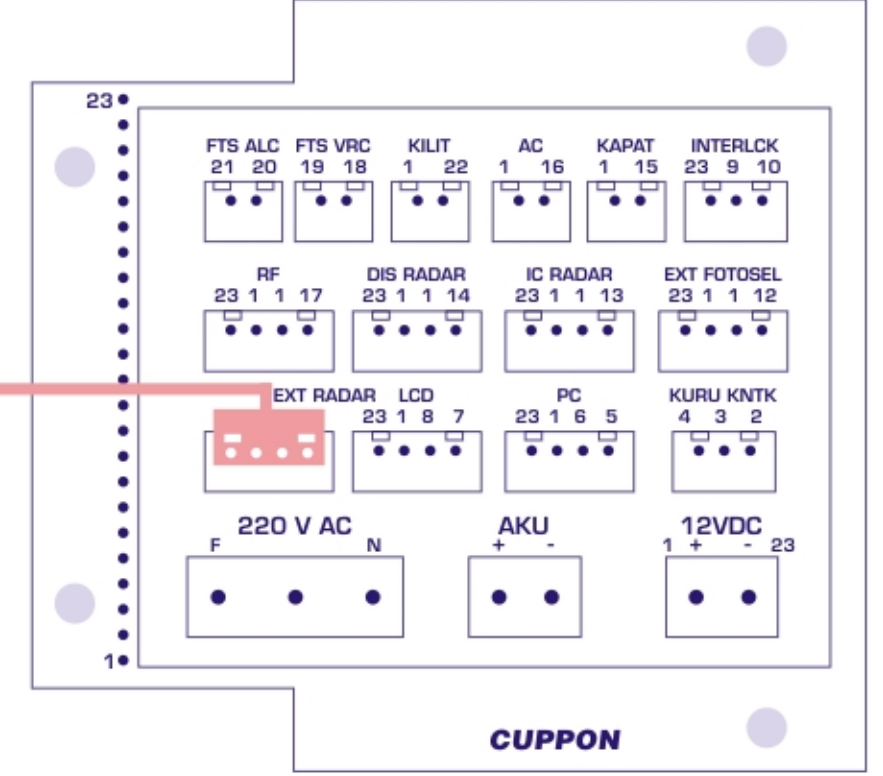

Siyah : GND
Kırmızı : VCC
Yeşil : VCC
Beyaz : DATA

Kırmızı
Siyah
Yeşil
Beyaz