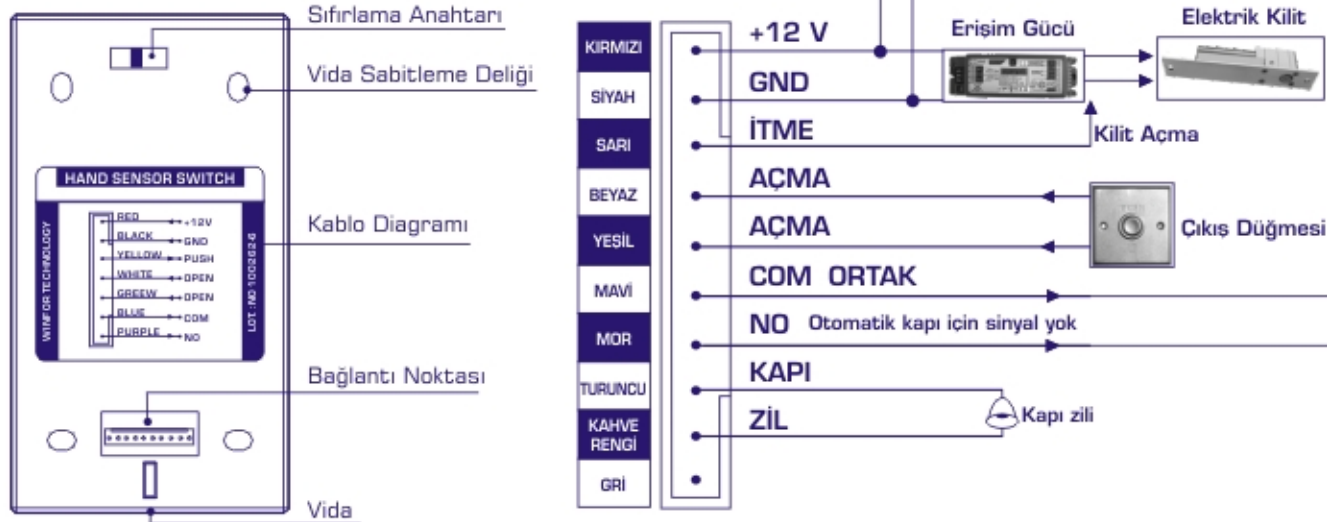

SNRF Numaratör & RF Kart Okuyucu